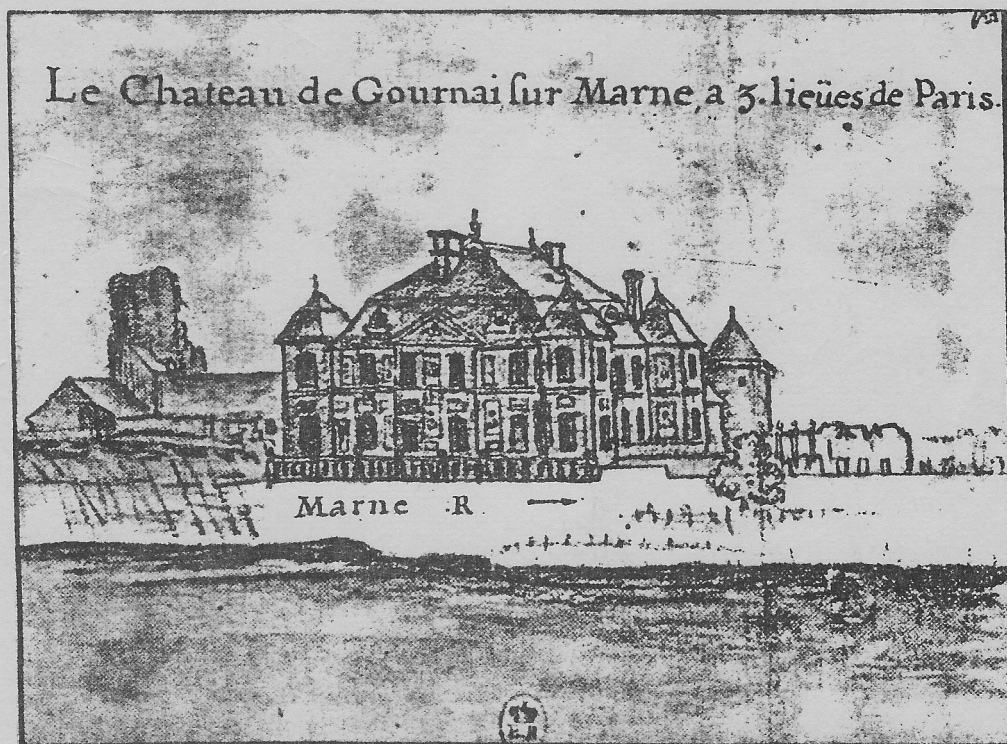

CHATELLENIE

DE GOURNAY-SUR-MARNE

*

9 siècles d' Histoire
de 950 à l'Époque Moderne

Vers 1700